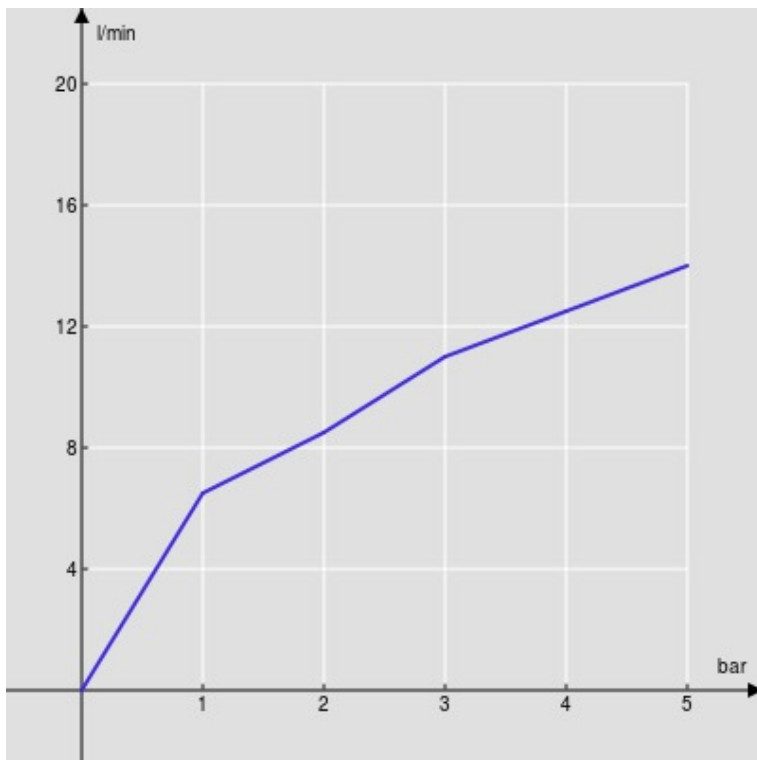

SPECIFICHE

Monocomando

Velvet black

Bocca girevole 360°

Aeratore anticalcare M 24 x 1

Flessibili inox ø 3/8"

Limitatore di portata con freno al 50%

Imballo: 56,5 x 29 x 7,1 cm / 0,011633 m<sup>3</sup> / 2,72 kg

CERTIFICAZIONI

DIAGRAMMA DI PORTATA: ACQUA CALDA/FREDDA

DIAGRAMMA DI PORTATA: ACQUA MISCELATA