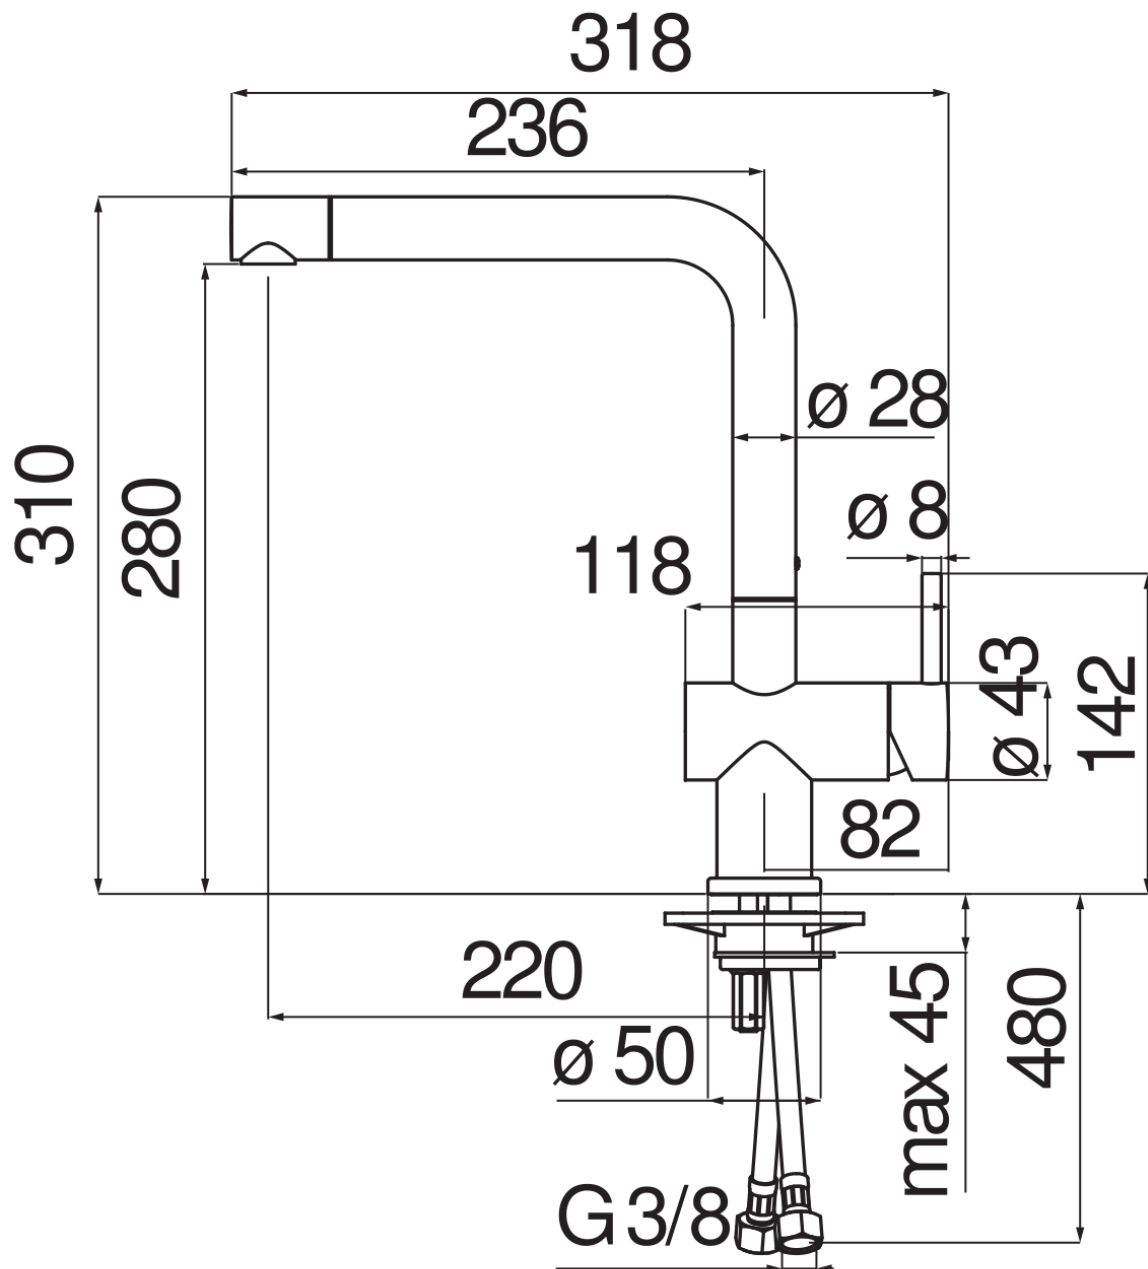

SPECIFICHE

Monocomando

Velvet black

Bocca girevole 360°

Aeratore anticalcare M 24 x 1

Flessibili inox ø 3/8"

Limitatore di portata con freno al 50%

Imballo: 56,5 x 29 x 7,1 cm / 0,011633 m<sup>3</sup> / 2,72 kg

CERTIFICAZIONI

DIAGRAMMA DI PORTATA: ACQUA CALDA/FREDDA

DIAGRAMMA DI PORTATA: ACQUA MISCELATA